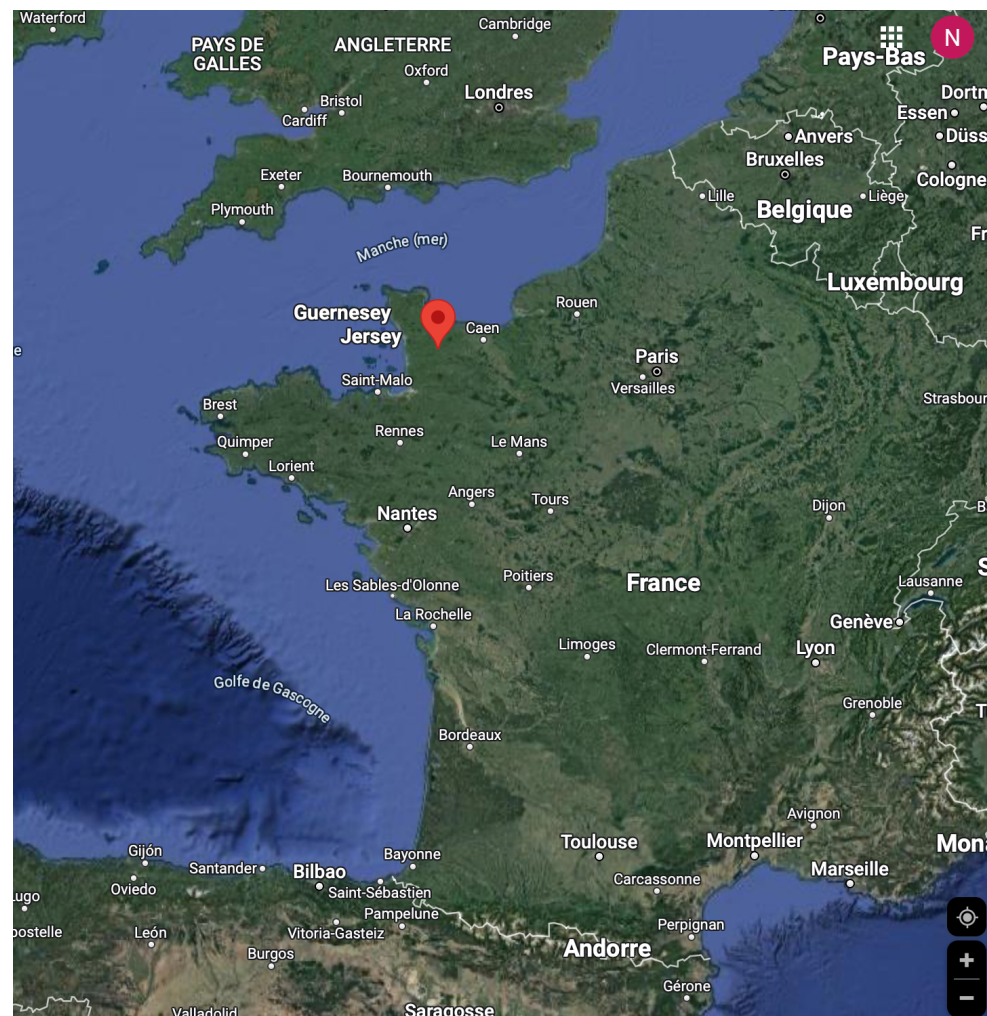

Arbres arrachés commune de Saint Lo (département de la Manche)
Tempête Ciaran, 2023 Source Wikipedia

Ville de Saint-Lô (département de la Manche

Source Google Maps.