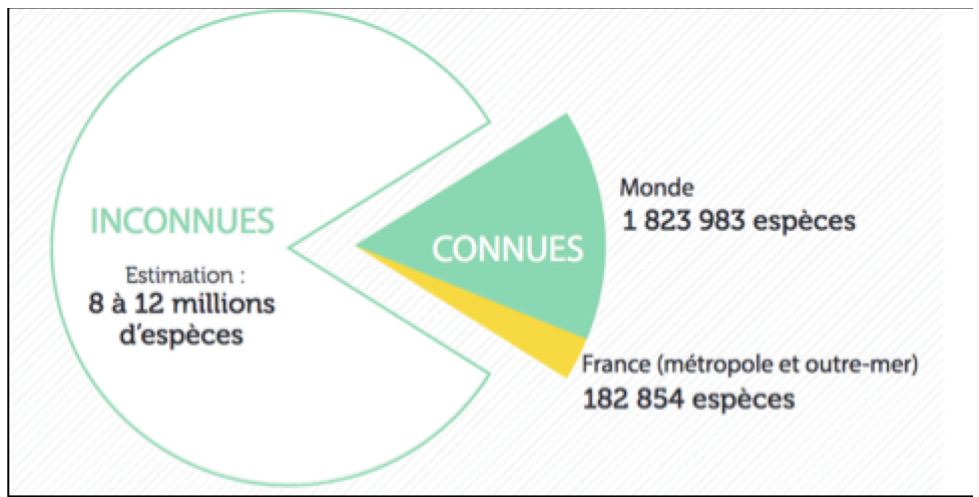

# Quelques chiffres sur la biodiversité

En France et en 30 ans, 33% des espèces d'oiseaux des milieux agricoles ont disparu.

En France et en 10 ans, 38% des chauve souris ont disparu.

**2/jour**

C'est le nombre de nouvelles espèces découvertes par la science en France.